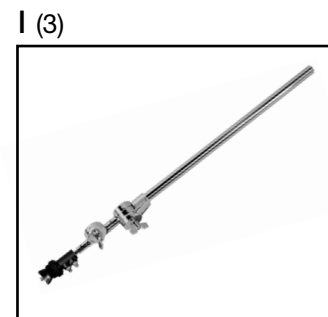

同梱物 (日本語)

v1.1

注意: キックペダル、およびハイハットペダルは付属品に含まれておりません。

ALESIS.COM/SUPPORT

ドラムキー

クロスバー (長)

36.2" / 920 mm

縦型ポスト (内側)

31.88" / 810 mm

縦型ポスト (外側)

27.95" / 710 mm

シンバル・ブーム・アーム

Strata Drum 8 (タム 1)

8" / 203 mm

24" / 610 mm

13.8" / 350 mm

クランプ

L字ロッド

10" / 254 mm

12" / 305 mm

クロスバー (短)

モジュールクロスバー

Strata Drum 10 (タム 2)

Strata Drum 12 (タム 3)