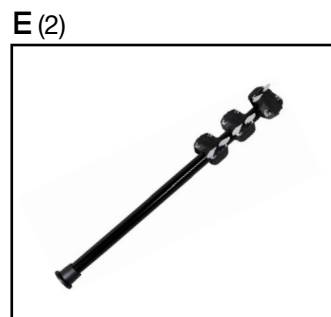

同梱物 (日本語)

v1.1

注意: キックペダル、およびハイハットペダルは付属品に含まれておりません。

ALESIS.COM/SUPPORT

ドラムキー

クロスバー (長)

36.2" / 920 mm

縦型ポスト (内側)

31.88" / 810 mm

縦型ポスト (外側)

27.95" / 710 mm

シンバル・ブーム・アーム

Strata Drum 8 (タム 1)

8" / 203 mm

24" / 610 mm

13.8" / 350 mm

クランプ

L字ロッド

10" / 254 mm

12" / 305 mm

クロスバー (短)

モジュールクロスバー

Strata Drum 10 (タム 2)

Strata Drum 12 (タム 3)