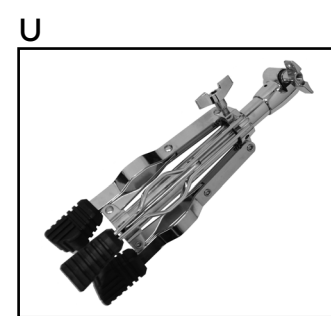

スネア・スタンド・ベース

ARCハイハットコントローラー