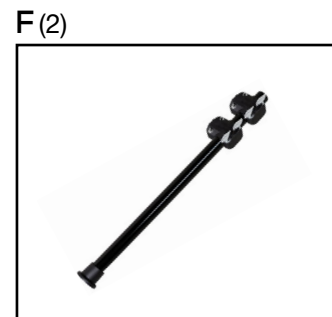

同梱物 (日本語)

v1.1

注意: キックペダル、およびハイハットペダルは付属品に含まれておりません。

ALESIS.COM/SUPPORT

ドラムキー

クロスバー (長)

36.2" / 920 mm

縦型ポスト (内側)

31.88" / 810 mm

縦型ポスト (外側)

27.95" / 710 mm

シンバル・ブーム・アーム

Strata Drum 8 (タム 1)

8" / 203 mm

24" / 610 mm

13.8" / 350 mm

クランプ

L字ロッド

10" / 254 mm

12" / 305 mm

クロスバー (短)

モジュールクロスバー

Strata Drum 10 (タム 2)

Strata Drum 12 (タム 3)