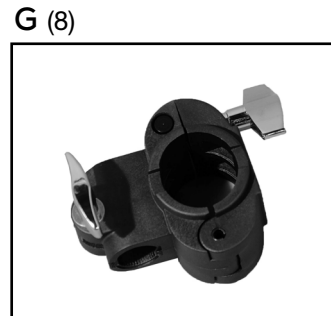

同梱物 (日本語)

v1.1

注意: キックペダル、およびハイハットペダルは付属品に含まれておりません。

ALESIS.COM/SUPPORT

ドラムキー

クロスバー (長)

36.2" / 920 mm

縦型ポスト (内側)

31.88" / 810 mm

縦型ポスト (外側)

27.95" / 710 mm

シンバル・ブーム・アーム

Strata Drum 8 (タム 1)

8" / 203 mm

24" / 610 mm

13.8" / 350 mm

クランプ

L字ロッド

10" / 254 mm

12" / 305 mm

クロスバー (短)

モジュールクロスバー

Strata Drum 10 (タム 2)

Strata Drum 12 (タム 3)