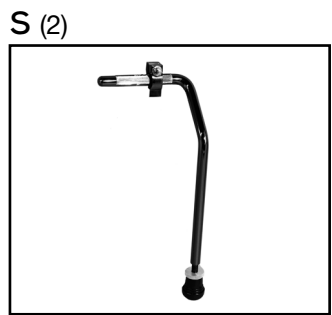

14" / 356 mm

16" / 406 mm

18" / 457 mm

ARCハイハットコントローラー

14" / 356 mm

ハイハットシンバル 14

キックドラム用スパー

20" / 508 mm