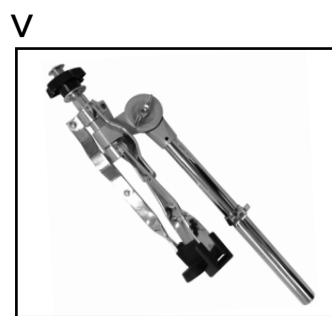

スネア・スタンド・トップ

ARCハイハットコントローラー