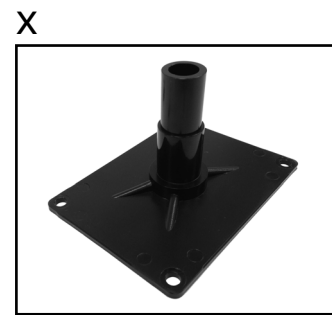

同梱物 (日本語)

v1.1

注意: キックペダル、およびハイハットペダルは付属品に含まれておりません。

ALESIS.COM/SUPPORT

36.2" / 920 mm

31.88" / 810 mm

27.95" / 710 mm

8" / 203 mm

24" / 610 mm

13.8" / 350 mm

クランプ

L字ロッド

10" / 254 mm

12" / 305 mm

クロスバー (短)

モジュールクロスバー

Strata Drum 10 (タム 2)

Strata Drum 12 (タム 3)

14" / 356 mm

16" / 406 mm

18" / 457 mm

ARCハイハットコントローラー

14" / 356 mm

ハイハットシンバル 14

キックドラム用スパー

20" / 508 mm

Strata Kick 20 (キックドラム)

PRIME ドラムモジュール

モジュールマウント

電源アダプター

ケーブルタイ式